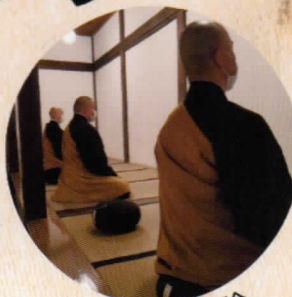

10:00-16:00

寺内駅前

坐禅体験

網戸張替え

1世帯2枚まで!!

材料持ち込みなら無料!!

材料費500~1000円

(サイズによって)