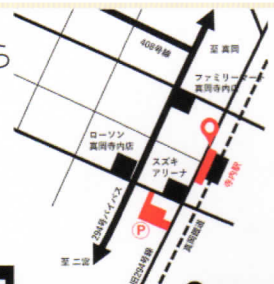

事務局

- アルコールインクアート、雑貨
- 梨加工品
- ナス加工品

@TOKOTOKO_TERAUCHI

詳しくは
Instagramで検索

イベント開催中特別に
SLの汽笛がきける♪
5Lに会える時間
10:57 15:36

栃木県真岡市寺内830-4

駐車場は駅から
徒歩5分

とことこテラウチ実行委員会